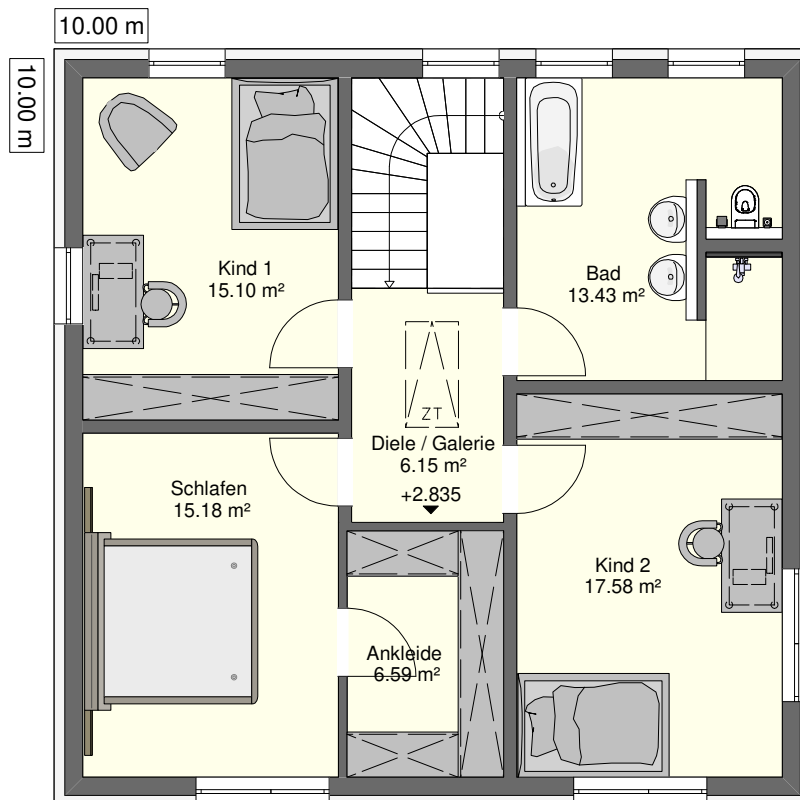

Haus Klara Obergeschoss

Zur Maßentnahme nicht geeignet !

Wohnfläche (netto) OG

Ankleide	6.59 m ²
Bad	13.43 m ²
Diele	6.15 m ²
Kind 1	15.10 m ²
Kind 2	17.58 m ²
Schlafen	15.18 m ²

Gesamtfläche OG 74.03 m²