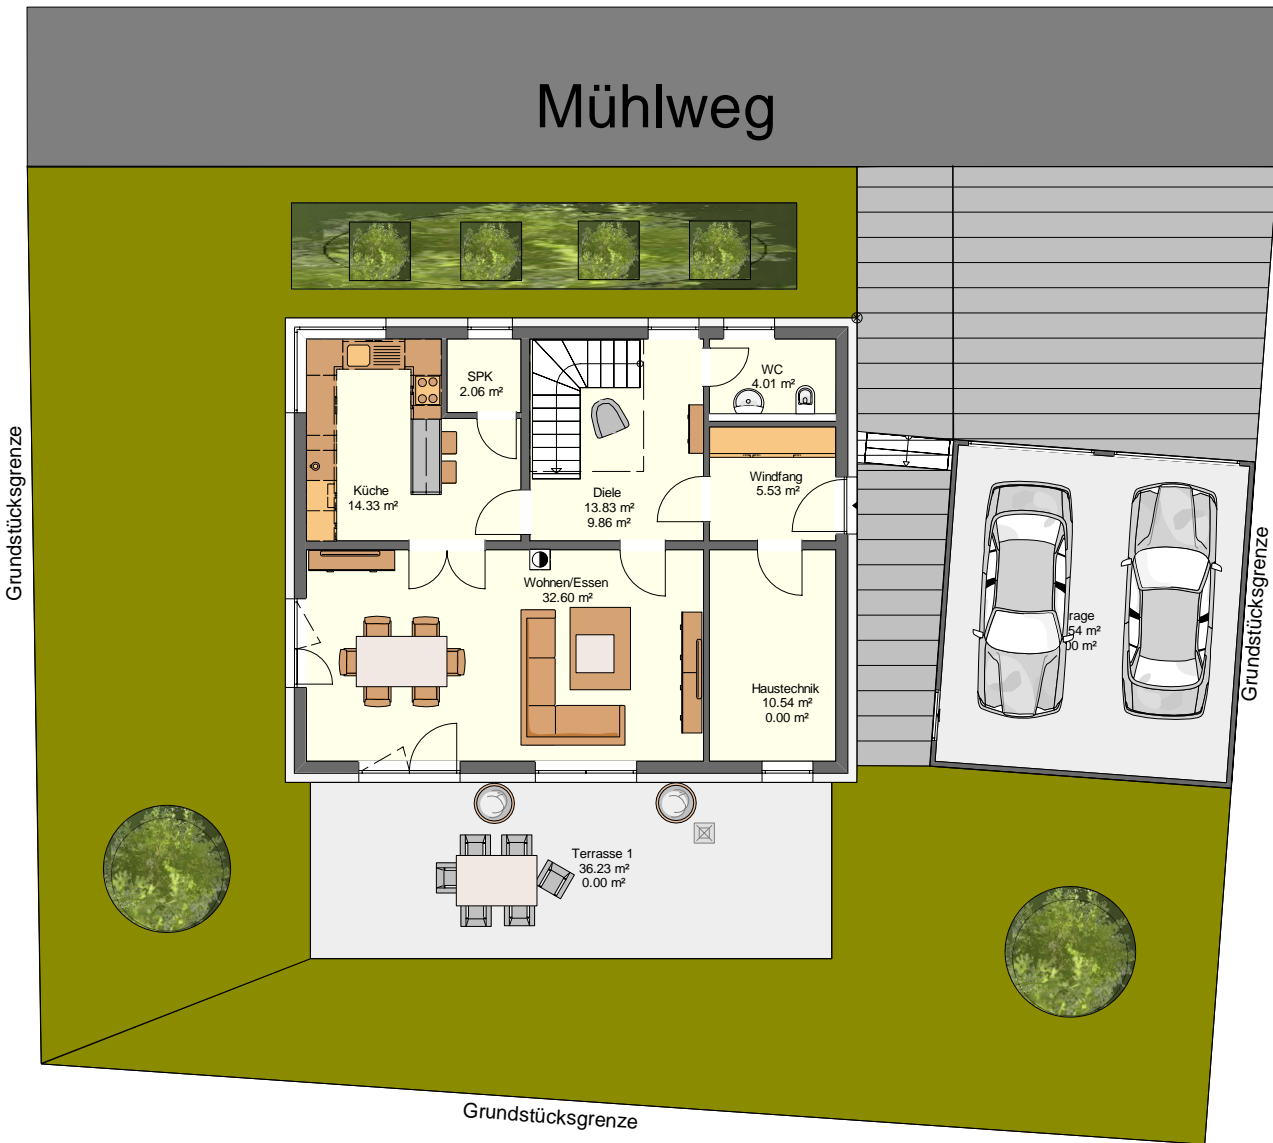

Haus Lilly Erdgeschoss ohne Keller

Zur Maßentnahme nicht geeignet!

Wohn- und Nutzfläche (netto) EG

Diele	9.86 m ²
WC	4.00 m ²
SPK	2.06 m ²
Küche	14.33 m ²
Essen/Wohnen	32.60 m ²

Gesamtfläche EG 62.85 m²

Haustechnik 10.54 m²