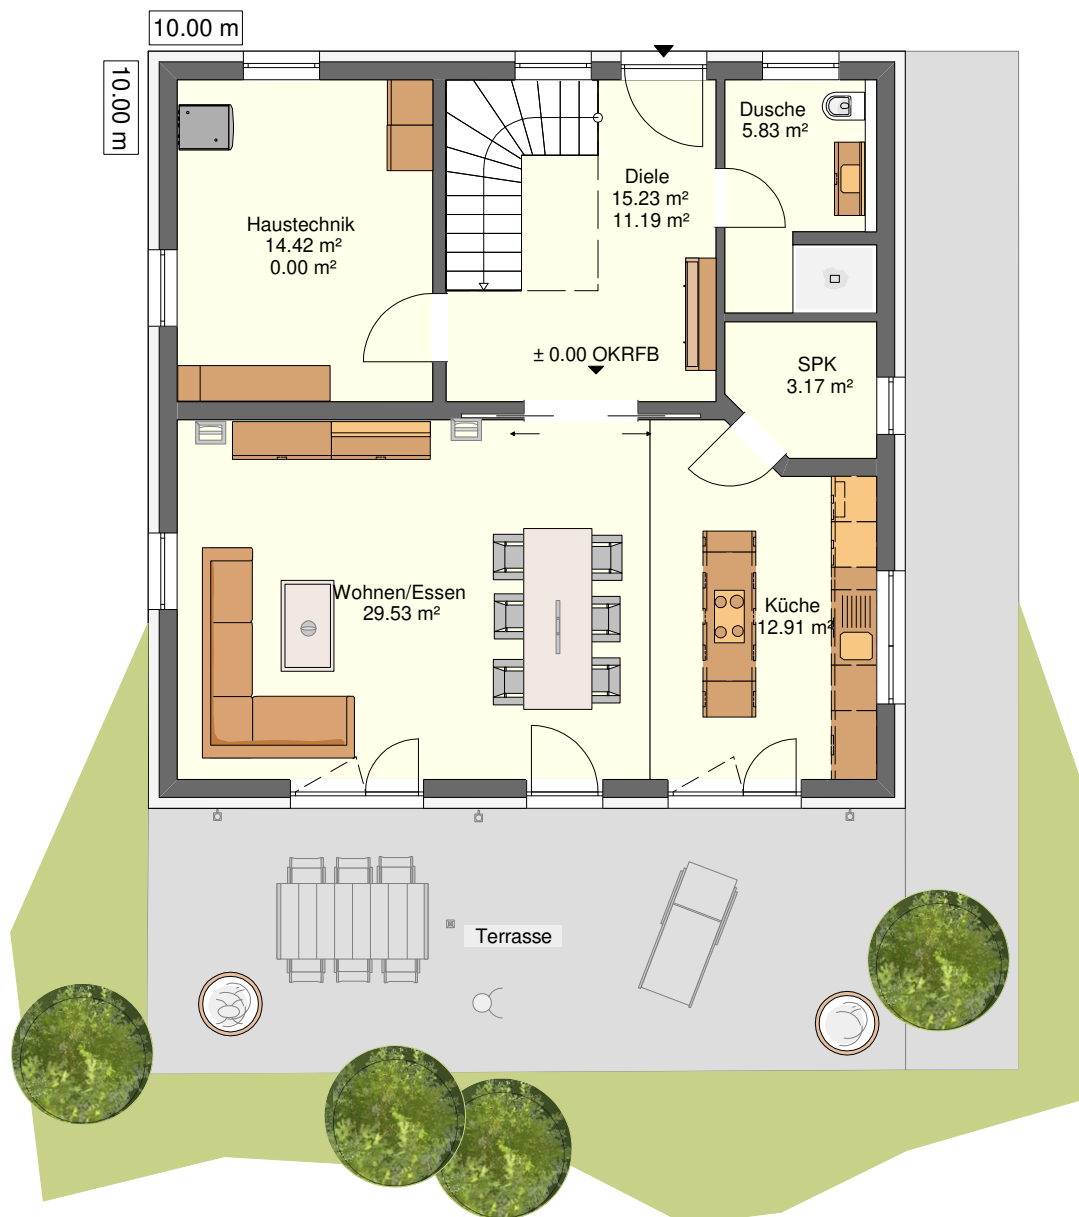

# Haus Klara Erdgeschoss ohne Keller

Zur Maßentnahme nicht geeignet !

## Wohn- und Nutzfläche (netto) EG

Diele	11.19 m <sup>2</sup>
Dusche	5.83 m <sup>2</sup>
SPK	3.17 m <sup>2</sup>
Küche	12.91 m <sup>2</sup>
Essen/Wohnen	29.53 m <sup>2</sup>
<b>Gesamtfläche EG</b>	<b>62.63 m<sup>2</sup></b>
Haustechnik	14.42 m <sup>2</sup>
<b>Gesamt</b>	<b>77.05 m<sup>2</sup></b>