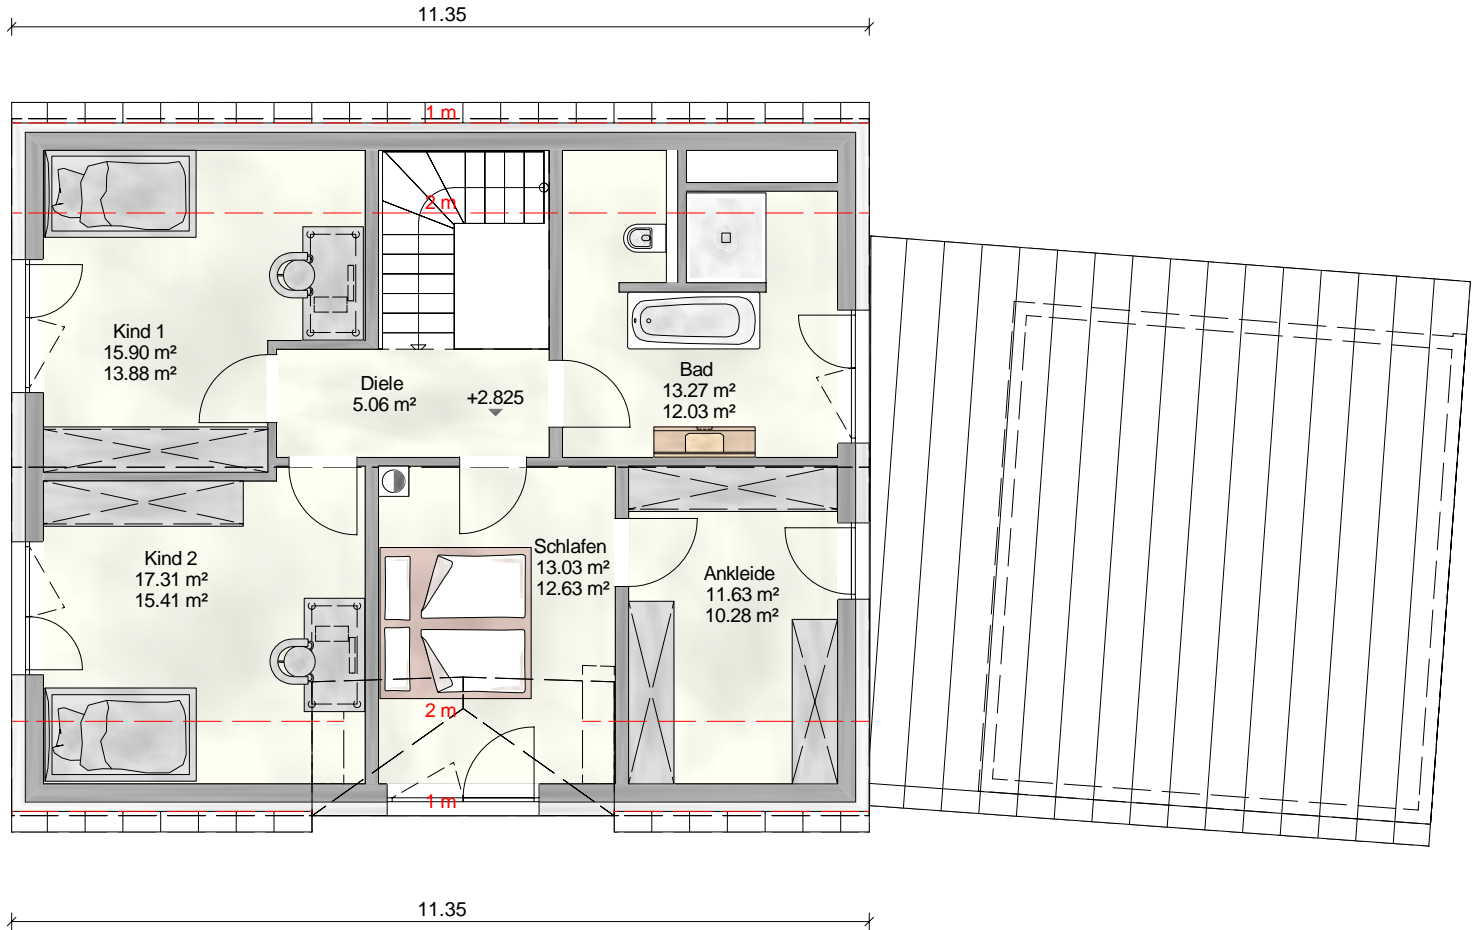

Haus Lilly Obergeschoss

Zur Maßentnahme nicht geeignet!

Wohnfläche (netto) OG

Ankleide	10.27 m ²
Bad	12.03 m ²
Diele	5.05 m ²
Kind 1	13.87 m ²
Kind 2	15.43 m ²
Schlafen	12.63 m ²

Gesamtfläche OG 69.28 m²